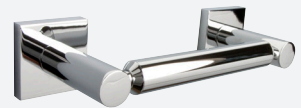

Mirror 8800C  
W420 x H500 mm

Double Towel Rail 8827C  
L645 x D155 mm

[www.millerbathrooms.co.uk](http://www.millerbathrooms.co.uk)

**Tumbler Holder 8803C**  
H110 x D125 mm

**Tumbler Holder 8804C**  
W130 x D135 mm

**Shelf 8802C**  
L500 x D120 mm

**Towel Ring 8805C**  
W165 x H185 mm

**Soap Basket 8824C**  
W120 x D115 mm

**Towel Rail 8806C**  
L495 x D75 mm

**Long Towel Rail 8816C**  
L650 x D75 mm

**Toilet Roll Holder 8810C**  
W150 x H105 mm

**Double Post Toilet Roll Holder 8837C**  
W190 x H70 mm

**Single Hook 8822C**  
D55 mm

**Double Hook 8823C**  
D55 mm

Full-fix, 'anti-twist' fixing system