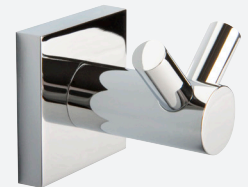

Mirror 8800C  
W420 x H500 mm

Double Towel Rail 8827C  
L645 x D155 mm

[www.millerbathrooms.co.uk](http://www.millerbathrooms.co.uk)

**Tumbler Holder 8803C**  
H110 x D125 mm

**Tumbler Holder 8804C**  
W130 x D135 mm

**Shelf 8802C**  
L500 x D120 mm

**Towel Ring 8805C**  
W165 x H185 mm

**Soap Basket 8824C**  
W120 x D115 mm

**Towel Rail 8806C**  
L495 x D75 mm

**Long Towel Rail 8816C**  
L650 x D75 mm

**Toilet Roll Holder 8810C**  
W150 x H105 mm

**Double Post Toilet Roll Holder 8837C**  
W190 x H70 mm

**Single Hook 8822C**  
D55 mm

**Double Hook 8823C**  
D55 mm

Full-fix, 'anti-twist' fixing system