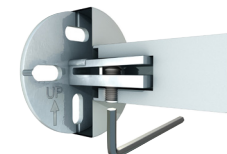

[www.millerbathrooms.co.uk](http://www.millerbathrooms.co.uk)

**Tumbler Holder 8803C**  
H110 x D125 mm

**Tumbler Holder 8804C**  
W130 x D135 mm

**Shelf 8802C**  
L500 x D120 mm

**Towel Ring 8805C**  
W165 x H185 mm

**Soap Basket 8824C**  
W120 x D115 mm

**Towel Rail 8806C**  
L495 x D75 mm

**Long Towel Rail 8816C**  
L650 x D75 mm

**Toilet Roll Holder 8810C**  
W150 x H105 mm

**Double Post Toilet Roll Holder 8837C**  
W190 x H70 mm

**Single Hook 8822C**  
D55 mm

**Double Hook 8823C**  
D55 mm

Full-fix, 'anti-twist' fixing system